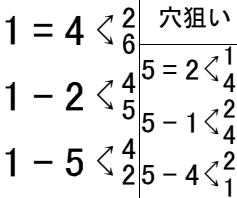

レース種別統計

連番	車番	印	穴	級 総合 現前	身長 体重 練習地 選手名 生年月日 能力星 血液	地区 年令 出身 期別	脚質 最高 平均 調子	ギヤS数 先行回数 先頭B S 逃捲差マ 連対決脚	賞金 順位 当期得点 直近得点	勝利率 単勝連対 失格回数 通算勝数	今回 成績	月日				1場所前				5場所前			
												月日	月日	月日	月日	1場所前	2場所前	3場所前	4場所前	5場所前	6場所前	7場所前	8場所前
2	1	白	◎△	3	171cm 74kg 玉野400	中国	自在	3.93S④	313万	4 4 3 13	5R 2R 2R	4 25 佐世	1 6 4	4 小倉	3 2 5								
				115	山崎 泰己	31才	9.3	先⑥B④	453位	17% 33%	4 16 小倉	4 4 4 2 2	4 静岡	6 4 1									
				A1	H 1. 6. 22 【二黒】 A	101期	10.0	逃捲差マ	当 86. 23	失格○	3 26 京王	3 3 2 5	3 阪	6 1 5									
				A1	S49. 3. 22 【八白】 B	77期	普通	直 85. 85	121勝	3 16 別府	4 4 3 2	3 久留S	1 6 5										
				4	177cm 82kg 小倉400	九州	マ差	3.85S①	276万	0 0 2 22	6R 2R 2R	4 19 広島S	5 4 3	4 小倉	4 4 6								
				92	瓦田 勝也	47才	9.2	先○B○	1155位	0% 0%	4 1 武雄	4 5 4	4 松山	5 6 7									
3	2	黒	△○	4	172cm 77kg 岐阜400	中国	マ差	3.85S①	244万	1 2 3 18	4R 3R 2R	4 27 岐阜S	2 6 7	4 四日	5 4 4								
				92	三浦 靖	56才	9.4	先○B○	707位	4% 13%	4 16 松阪	5 6 4	4 名古屋	5 4 1									
				A2	S39. 9. 29 【九紫】 B	53期	10.3	逃捲差マ	当 81. 16	失格○	3 25 大垣	6 6 6	3 松阪	5 3 3									
				A2	S50. 1. 24 【八白】 A	74期	普通	直 80. 61	331勝	3 16 別府	5 7 4	3 岐阜	3 7 2										
				3	175cm 70kg 広島400	中国	マ差	3.93S○	253万	1 3 5 15	6R 3R 2R	4 16 松阪	3 5 5	4 高知	6 3 4								
				110	塩川真一郎	46才	9.4	先○B○	1130位	4% 17%	4 7 小倉	3 7 4	4 大垣	S 4 4 2									
5	3	赤	注	5	171cm 76kg 佐世400	九州	自在	3.92S○	264万	4 0 1 19	6R 1R 2R	4 26 福井	3 7 4	4 松山	6 1 7								
				89	永田 秀佑	29才	9.4	先⑨B④	1215位	17% 17%	4 16 小倉	7 1 7	4 高知	S 7 6 6									
				A2	H 4. 3. 28 【八白】 A	103期	10.0	逃捲差マ	当 79. 77	失格○	4 5 佐世	S 4 1 7	4 小倉	S 6 7 7									
				A3	S58. 7. 23 【八白】 B	98期	普通	直 79. 95	189勝	3 22 別府	7 6 6 6	3 佐世	4 4 1										
				5	173cm 85kg 防府333	中国	差捲	3.92S○	50万	2 1 0 14	3R 4R 2R	4 22 小倉	6 6 1	4 高知	7 4 1								
				88	阿部 充宏	37才	9.3	先○B○	791位	12% 18%	2 25 奈良	7 7 欠	4 防府	5 5 2									
6	4	青	○×	5	171cm 76kg 佐世400	九州	自在	3.92S○	264万	4 0 1 19	6R 1R 2R	4 26 福井	3 7 4	4 松山	6 1 7								
				89	永田 秀佑	29才	9.4	先⑨B④	1215位	17% 17%	4 16 小倉	7 1 7	4 高知	S 7 6 6									
				A2	H 4. 3. 28 【八白】 A	103期	10.0	逃捲差マ	当 79. 77	失格○	4 5 佐世	S 4 1 7	4 小倉	S 6 7 7									
				A3	S58. 7. 23 【八白】 B	98期	普通	直 79. 95	189勝	3 22 別府	7 6 6 6	3 佐世	4 4 1										
				5	173cm 85kg 防府333	中国	差捲	3.92S○	50万	2 1 0 14	3R 4R 2R	4 22 小倉	6 6 1	4 高知	7 4 1								
				88	阿部 充宏	37才	9.3	先○B○	791位	12% 18%	2 25 奈良	7 7 欠	4 防府	5 5 2									

車番【2・3連単】

山崎に期待

自在曲者①山崎～④塩川の中国勢が好機に仕掛けワンツー気配
⑥阿部が続く。③三浦が切替策
⑤永田～②瓦田の九州勢が穴に

展開予想

誘導員 (國村 洋)

①注×△
④⑤②
切自ママ自ママ
替在差差在差

六車立てに付きご注意ください