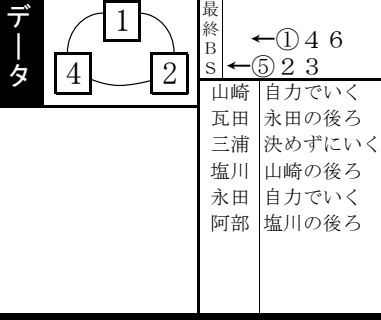

車番【2・3連単】

山崎に期待

自在曲者①山崎～④塩川の中国勢が好機に仕掛けワンツー気配
⑥阿部が続く。③三浦が切替策
⑤永田～②瓦田の九州勢が穴に

展開予想

誘導員 (國村 洋)

①注×△
④⑤②
切自ママ自ママ
替在差差在差

六車立てに付きご注意ください