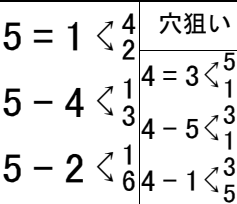

レース種別統計