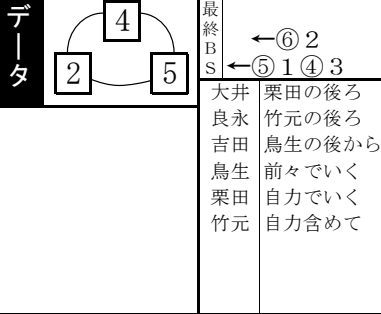

栗田に期待
機動力充実⑤栗田～①大井の中近勢が主導権取り押し切る。⑥竹元～②良永の九州勢が抵抗も底力ある④鳥生の差捲が穴狙い

展開予想
●○△注 ×
誘導員 ⑤①④③⑥②
(内村哲也) 先マ自マ先差 捲差在差捲捲