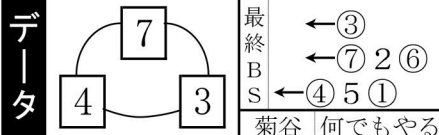

レース種別統計

4 A級 C準決
1682m 【10:01】

車番【2・3連単】

7 = 2 < 4
7 - 4 < 2
7 - 3 < 4

穴狙い
4 = 5 < 7
4 - 7 < 5
4 - 3 < 7

激戦模様

新鋭⑦曾我～②櫻川が連携して上位気配。③山崎や①菊谷が単騎戦で抵抗し侮ぬ存在だが。穴は④菱沼～⑤物部の埼京勢から

展開予想

誘導員 (沢田勇治)

⑥③①⑦②④⑤
先先自先差先差
捲捲在捲捲捲捲

最終BS
←③
←⑦②⑥
←④⑤①

菊谷 何でもやる
櫻川 曾我の後ろ
山崎 自力でいく
菱沼 自力でいく
物部 菱沼の後ろ
渡辺 自力でいく
曾我 自力でいく

連番	車番	穴目	級総合現前	身長 体重 練習地	選手名	地区 脚質 最高平均	ギヤS数 先行回数 先頭BS 連対決脚	賞金 順位 当期得点 直近得点	勝利度数 単勝 連対 失格回数 通算勝数	今回成績	月日	1場所前	2場所前	3場所前	4場所前	5場所前	6場所前	7場所前	8場所前
1	1	白	6 62 A3 A3	172cm 71kg C S 400	菊谷 信一	近畿 自在 33才 9.4 大阪 10.1 90期	3.77S① 先③B③ 逃捲差マ ○①④①	269万 1165位 当 …… 直 72.86	4 2 1 10 24% 35% 失格○ 167勝	5R 4R 2	6月14日	名古屋 3	宇都病 4	玉野 1	青森 2	佐世弥彦 2	7月7日	7月7日	7月7日
2	2	黒	7 59 A3 A3	182cm 83kg 千葉500	櫻川 雅彦	南関 自在 34才 9.5 千葉 10.2 99期	3.86S○ 先①B① 逃捲差マ ①⑤③①	456万 1187位 当 74.33 直 71.88	6 4 4 8 27% 45% 失格○ 151勝	4R 4R 5	7月2日	大宮 3	高知 3	玉野 5	別府 5	平塚 7	静岡 補	小倉 5	静岡 4
3	3	赤	3 105 A3	175cm 74kg 玉野400	山崎 駿哉	中国 先捲 21才 9.4 岡山 10.3 113期	3.77S③ 先○B○ 逃捲差マ ①①②○	… 当 …… 直 ……	0 0 0 0 0% 0% 失格○ 勝	1R 4R 4	▲ 初出走	3月22日	卒 8	TM 9	200m 11.41	400m 23.28	千米 1.07.6	三千 3.42.7	師匠 石丸寛之
4	4	青	3 111 A3 A3	176cm 84kg 大宮500	菱沼 元樹	関東 先捲 23才 9.4 埼玉 10.1 111期	3.85S② 先⑧B⑦ 逃捲差マ ⑫⑤①①	492万 1075位 当 …… 直 77.96	13 6 2 3 54% 79% 失格○ 40勝	4R 4R 1	6月29日	松山 1	高知 1	広島 1	別府 1	平塚 1	西武 1	前橋 1	函館 1
5	5	黄	6 73 A3 A2	179cm 81kg 松戸333	物部 国治	関東 マ差 44才 9.3 東京 10.2 76期	3.93S○ 先①B○ 逃捲差マ ○○○○	373万 1012位 当 61.66 直 75.54	0 0 0 18 0% 0% 失格○ 251勝	1R 4R 2	7月2日	大宮 6	七月 A3	小田 9	立川 S9	静岡 S5	大宮 6	別府 S7	30日間欠場
6	6	緑	8 43 A3 A3	178cm 75kg 平塚400	渡辺 馨	南関 先捲 34才 9.7 神奈 10.3 96期	3.93S④ 先⑫B⑥ 逃捲差マ ④①○②	333万 1281位 当 65.66 直 68.61	2 5 1 10 11% 39% 失格○ 132勝	3R 4R 3	7月2日	大宮 6	別府 6	四日 7	15日間欠場	函館 6	小田 5	取手 4	31日間欠場
7	7	橙	3 114 A3	175cm 83kg 熊本500	曾我 圭佑	九州 先捲 24才 9.2 熊本 10.3 113期	3.92S② 先○B○ 逃捲差マ ①⑧⑥④	… 当 …… 直 ……	0 0 0 0 0% 0% 失格○ 勝	3R 4R 2	▲ 初出走	3月22日	卒 5	TM 2	200m 11.34	400m 23.16	千米 1.08.5	三千 3.57.7	師匠 松尾正人

七車立てに付きご注意ください