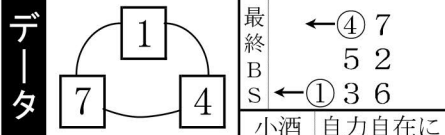

レース種別統計

1 A級 C一般
1682m 【08:55】

車番【2・3連単】

1 = 4 < 7
1 - 7 < 4
1 - 3 < 4

穴狙い
7 = 4 < 1
7 - 1 < 4
7 - 5 < 1

小酒に期待

自力随一①小酒～③山田が好機に仕掛け主戦。⑤脇田～②吉本の動向が不気味な存在だ。穴は④北澤から⑦黒瀬の南関勢から

展開予想

注 ●×○△
誘導員 5 2 ① 3 ④ 7 6
(沢田勇治) 切マ自マ自マ切
替差在差在差替

最終B S
←④ 7
5 2
←① 3 6

小酒 自力自在に
吉本 脇田の後ろ
山田 小酒の後ろ
北澤 自分でやる
脇田 補充選手
境 前々でいく
黒瀬 北澤の後ろ

連番	車番	印	穴目	級総合現前	身長	体重	練習地	地区	脚質	ギヤS数	賞金	勝利度数	今回成績	月日	1場所前	2場所前	3場所前	4場所前	5場所前	6場所前	7場所前	8場所前		
					選手名			年齢	最高平均	先行回数	順位	単勝連対	今成績		月日	1場所前	2場所前	3場所前	4場所前	5場所前	6場所前	7場所前	8場所前	
					生年月日	能力星	血液	出身	調子	先頭BS	当期得点	失格回数			月日	1場所前	2場所前	3場所前	4場所前	5場所前	6場所前	7場所前	8場所前	
					期別			期別		連対決脚	直近得点	通算勝数			月日	1場所前	2場所前	3場所前	4場所前	5場所前	6場所前	7場所前	8場所前	
1	1	白	◎△	5 82 A3 A2	167cm	73kg	平400	北日	自在	3.92S④	296万	1 0 2 16	1R 1R	7 ⑤	小田	4 ⑦	7 7	伊東	6 6 8	取手	6 5 1	1		
					小酒 大司			31才	9.5	先③B②	966位	5% 5%			7 ⑤	小田	4 ⑦	7 7	伊東	6 6 8	取手	6 5 1	1	
					S61. 7.13 【五黄】 O			94期	普通	逃捲差マ	当 65.33	失格○			6 ②⑦	函館	9 ③ 4 ⑤	平	補 補 8					
					S61. 7.13 【五黄】 O			94期	普通	逃捲差マ	当 65.33	失格○			6 ①①①	直	78.04	116勝						
2	2	黒		7 51 A3 A3	179cm	84kg	小松400	四国	マ差	3.92S○	267万	0 1 3 13	2R 1R	6 ②②	奈良	5 欠	欠 欠	広島	3 ⑥ ③					
					吉本 将			41才	9.8	先○B○	1272位	0% 6%			6 ①⑤	青森	家 事	欠 欠	佐世	4 ② ④				
					S51. 9.10 【六白】 O			81期	欠後	逃捲差マ	当 ……	失格○			6 ③	福井	4 ⑥ ⑤	和歌	4 ⑤ ⑤					
					S51. 9.10 【六白】 O			81期	欠後	逃捲差マ	当 ……	失格○			5 ②①	函館	5 欠 欠	岐阜	4 ⑤ ③					
3	3	赤	×注	8 37 A3 A3	167cm	70kg	前橋333	上越	マ差	3.79S①	333万	0 2 3 19	3R 1R	6 ②②	大宮	4 ⑤ ⑤	福井	6 3 4	西武	5 2 ⑦				
					山田 武			41才	9.4	先○B○	1353位	0% 8%			6 ①②	函館	7 3 4	西武	5 2 ⑦					
					S52. 4.18 【五黄】 A			87期	普通	逃捲差マ	当 ……	失格○			6 ④	宇都	6 4 4	久留	3 ⑥ ⑥					
					S52. 4.18 【五黄】 A			87期	普通	逃捲差マ	当 ……	失格○			5 ②①	伊東	7 6 4	和歌	2 ④ ⑦					
4	4	青	○	7 57 A3 A3	173cm	77kg	川崎400	南関	差捲	3.77S③	374万	4 5 0 15	3R 1R	7 ②	大宮	4 ⑥ ④	広島	6 2 1	富山	5 ④ ①				
					北澤 育夫			48才	9.3	先○B○	1197位	17% 38%			6 ②⑤	小田	2 ② ④	富山	5 ④ ①					
					S45. 5.13 【三碧】 O			74期	普通	逃捲差マ	当 70.33	失格○			6 ①⑤	青森	4 ⑥ 1	小田	5 ② ④					
					S45. 5.13 【三碧】 O			74期	普通	逃捲差マ	当 70.33	失格○			5 ②⑤	別府	2 ⑤ ⑦	平	5 1 ⑦					
5	5	黄	注×	7 55 A3 A3	168cm	67kg	広島400	中国	マ差	3.92S①	422万	3 3 3 14	補充	7 ④	青森	3 ④ ③	福井	4 ⑤ ⑦	玉野	2 ⑤ ⑤				
					脇田 良雄			49才	9.4	先○B○	1242位	13% 26%			6 ②⑥	小倉	補 1 ⑥	玉野	2 ⑤ ⑤					
					S44. 7. 5 【四緑】 A			66期	順調	逃捲差マ	当 73.66	失格○			6 ①⑧	高知	7 1 ④	大垣	5 ① ⑦					
					S44. 7. 5 【四緑】 A			66期	順調	逃捲差マ	当 73.66	失格○			6 ①①	広島	2 ② ⑥	富山	3 ⑦ ④					
6	6	緑		8 37 A3 A3	177cm	76kg	熊本500	九州	マ差	3.93S○	231万	1 0 0 15	4R 1R	7 ①	玉野	7 4 4	富山	6 4 欠	武雄	補 補 5				
					境 博文			53才	9.5	先○B○	1390位	6% 6%			6 ②	松阪	病 欠	武雄	補 補 5					
					S39. 12.25 【九紫】 A			53期	普通	逃捲差マ	当 65.00	失格○			5 ②①	岐阜	6 1 ⑦	佐世	補 補 5					
					S39. 12.25 【九紫】 A			53期	普通	逃捲差マ	当 65.00	失格○			5 ①②	広島	5 ④ 4	向日	4 ④ ④					
6	7	橙	△◎	6 67 A3 A3	166cm	58kg	C S 400	南関	差捲	3.92S①	505万	4 8 5 6	4R 1R	7 ⑤	名古	5 3 2	松阪	補 2 2 ②	四日	3 ① ②				
					黒瀬 浩一			52才	9.4	先①B○	1185位	17% 52%			6 ②②	大宮	2 ② ②	四日	3 ① ②					
					S40. 10.28 【八白】 B			57期	普通	逃捲差マ	当 68.33	失格○			6 ①⑤	青森	1 ③ ④	函館	3 ③ ④					
					S40. 10.28 【八白】 B			57期	普通	逃捲差マ	当 68.33	失格○			6 ①⑤	青森	1 ③ ④	函館	3 ③ ④					
					S40. 10.28 【八白】 B			57期	普通	逃捲差マ	当 68.33	失格○			6 ⑧	別府	4 ② ④	福井	1 ⑤ ①					

七車立てに付きご注意ください