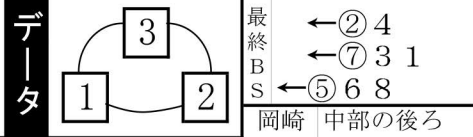

レース種別統計

6 A級特一般
2015m 【12:57】
車番【2・3連単】 枠番<連複>

7 = 3 < 5 穴狙い 3 - 6 穴狙
7 - 5 < 3 2 = 4 < 7 3 - 6 2 - 4
7 - 2 < 3 2 - 7 < 4 5 - 6 2 - 3
12 - 3 < 4 2 - 6 1 - 3

中部勢から
⑦西浦～③滝川の中部勢が好機に仕掛け主戦。⑤増成が先手取り抵抗か？自在曲者②鈴木が好位確保から一発。④江口が続く

展開予想
誘導員 (友永龍介)
●○ ×注△
- 8 ⑦ 3 1 ② 4 ⑤ 6
切捲ママ自ママ
替先差差在差在差

最終B S
←② 4
←⑦ 3 1
←⑤ 6 8

岡崎 中部の後ろ
鈴木 前で頑張る
滝川 西浦の後ろ
江口 鈴木の後ろ
増成 前で頑張る
沖 増成の後ろ
西浦 自力でいく
大石 位置決めずに

連車 番番	穴 目	級 総合 現前	身長 体重 選手名	練習地	地区 年令 出身 期別	脚質 最高 平均 調子	ギヤS数 先行回数 先頭BS 連対決脚	賞金 順位 当期得点 直近得点	勝利率数 単勝 連対 失格回数 通算勝数	今回 成績	月日 月日 月日 月日	1場所前 2場所前 3場所前 4場所前	5場所前 6場所前 7場所前 8場所前
1	白	4 100 A2 A1	171cm 70kg 岡崎 和久	奈良333	近畿 41才 奈良 78期	マ差 9.4 10.0 普通	3.85S① 先○B○ 逃捲差マ ○○○③	272万 681位 当 82.64 直 82.08	0 3 1 18 0% 14% 失格○ 272勝	8R 6R 8	5⑩小松 7 2 ⑤ 4②⑥向日S補 補 6 4⑱岐阜 7 5 5 4⑩大垣S 7 7 7	防府 6 3 6 四日S 7 8 8 奈良 4 ② ⑨ 名古 7 2 ⑥	
2	黒	4 93 A1 A2	165cm 72kg 鈴木 栄吉	別府400	九州 33才 大分 94期	自在 9.4 10.0 普通	3.85S○ 先④B○ 逃捲差マ ○①①○	299万 939位 当 81.13 直 80.70	2 0 3 19 8% 8% 失格○ 127勝	9R 6R 7	5⑩広島S 6 ⑨⑩ 9 5③玉野S 3 ⑧ ⑥ 4②⑥小松S 8 9 5 4⑮向日 8 9⑩ 4	豊橋 7 1⑩ ⑧ 大垣 5 ⑤ ⑧ 西武 6⑩ 4 1 奈良 7 3 3	
3	赤	3 114 A1 A1	176cm 74kg 滝川 秀嗣	名古400	中部 44才 愛知 71期	マ差 9.4 10.1 普通	3.92S○ 先○B○ 逃捲差マ ○○④③	292万 388位 当 86.73 直 85.62	2 5 3 12 9% 32% 失格① 281勝	6R 6R 6	5③大垣S 6 ② ② 4②⑥小松S 5 ③ ⑥ 4⑮向日 4 ⑧ ④ 4⑦豊橋 2 ⑨ 3	大垣 1 ⑧ ② 久留S 8 2 ⑧ 武雄 3欠 欠 和歌 3 ⑨ 1	
4	青	4 93 A2 A2	184cm 93kg 江口 晃正	佐世400	九州 42才 長崎 75期	マ差 9.5 10.1 普通	3.85S○ 先○B○ 逃捲差マ ○○①②	317万 889位 当 80.80 直 80.66	0 3 2 16 0% 14% 失格○ 260勝	6R 6R 7	5⑪富山 7 4 6 4⑲岸和 9 5 4 4⑮四日S 7 2 ⑥ 4⑦久留S 9 7 5	大垣 8 7 8 武雄 補 補 3 小松 6 5 2 武雄 補 3 2	
5	黄	4 91 A2 A2	180cm 86kg 増成 富夫	玉野400	中国 46才 岡山 66期	自在 9.2 10.2 普通	3.92S○ 先⑫B④ 逃捲差マ ②①○①	273万 895位 当 80.54 直 80.36	1 3 0 18 5% 18% 失格○ 502勝	7R 6R 7⑩	5⑨函館S 2⑩ ⑧ ⑨⑩ 4⑲富山 6 6 4 4⑩大垣S 9 9⑩ 7⑩ 3⑲高松S 8⑩ 4⑩ 8	西武 7 2⑩ 1⑩ 武雄 4⑩ ⑧⑩ ⑨ 松山 2⑩ ⑧ ⑨⑩ 松山S補 補 9	
6	緑	6 67 A2 A3	170cm 76kg 沖 健一	高知500	四国 45才 高知 75期	マ差 9.5 10.0 平調	3.92S○ 先○B○ 逃捲差マ ○○②③	65万 1221位 当 74.11 直 74.11	0 5 2 11 0% 28% 失格○ 174勝	8R 6R 5	5⑫久留 9 8 9 5③大垣S 9 9 5 4②⑥岐阜 9 8 9 一月 A2 昇班	140日間 欠場 広島 2 ② ⑤ 四日 2 ③ ② 別府 4 ③ ②	
7	橙	3 116 A1 A1	177cm 78kg 西浦 仙哉	松阪400	中部 43才 三重 73期	捲先 9.3 10.1 順調	3.92S○ 先⑩B⑧ 逃捲差マ ②⑦○○	347万 404位 当 87.09 直 86.12	8 1 0 15 33% 38% 失格○ 408勝	6R 6R 9	5⑥名古 2 ⑨ 1 4⑭青森S 1⑩ ⑧ ⑦⑩ 4①高知S 1 ⑥ ⑥⑩ 3⑲大垣S 4⑩ ⑨ ⑧	小倉 7⑩ 1 ① 高知S 1⑩ ⑦⑩ ⑧⑩ 岐阜S 9 1 ④⑩ 松阪 1⑩ ⑥ ⑤	
8	桃	6 73 A2 A3	173cm 71kg 大石 敏弘	久留400	九州 45才 福岡 73期	マ差 9.4 10.1 平調	3.93S① 先○B○ 逃捲差マ ○○○①	110万 1311位 当 75.66 直 75.66	0 1 0 16 0% 6% 失格○ 209勝	9R 6R 9	5⑩小松 9 8 8 4②⑥向日S 6 5 4 4⑮四日S 7 6 9 3⑲和歌S 9 9 7	32日間 欠場 武雄 9 8 8 一月 A2 昇班 別府 2 ⑮ 欠	

八車立てに付きご注意下さい

4 - 4

の車券は発売し