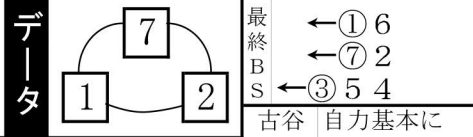

レース種別統計

1 A級C一般
1682m [10:45]
車番【2・3連単】

川本に期待

力上位⑦川本~②竹本の中四国勢が好機に仕掛け主戦。①古谷~⑥鈴木の南関勢抵抗も。穴は③和田~⑤辻本の近畿勢から。

古谷 自力基本に
竹本 川本の後ろ
和田 前々自在に
杉本 何でもやる
辻本 和田の後ろ
鈴木 古谷の後ろ
川本 自力でいく

連車番	車番	穴目	級総合現前	身長 体重	練習地	地区 年齢 出身 期別	脚質 最高平均 調子	ギヤS数 先行回数 先頭BS 連対決脚	賞金 順位 当期得点 直近得点	勝利率数 単勝 連対 失格回数 通算勝数	今回成績	月日	1場所前	2場所前	3場所前	4場所前	5場所前	6場所前	7場所前	8場所前
1	1	白	7 51 A3 A3	165cm 67kg	平塚400	南関 44才 神奈 79期	差捲 9.7 10.2 順調	3.85S○ 先①B① 逃捲差マ ○①④①	247万 1389位 当 69.23 直 70.38	3 3 3 13 14% 27% 失格○ 180勝	4R 1R 7	5 ⑫ 平 4 ⑫ 小田 4 ⑭ 西武 3 ⑳ 川崎	5 2 ② 7 故 ④ ③ 補 補	高知 4 ④ ⑤ 静岡 2 ⑤ ① 松山 5 3 1 ● 宇都 5 1 ⑤						
2	2	黒	7 49 A3 A3	184cm 86kg	高松400	四国 42才 香川 82期	差捲 9.6 10.2 順調	3.92S① 先①B① 逃捲差マ ○①①②	301万 1358位 当 69.41 直 69.80	1 3 3 17 4% 17% 失格○ 142勝	1R 1R 7	5 ⑪ 富山 5 ④ 小倉 4 ⑭ 武雄 4 ⑮ 向日	2 ④ ③ ⑦ 2 ⑥ ⑥ 6 5 4	前橋 4 ⑦ 1 ● 松阪 4 ⑤ ⑤ 京王 5 2 ④ 武雄 3 ⑤ ⑤						
3	3	赤	8 39 A3 A3	169cm 74kg	街道	近畿 46才 滋賀 74期	自在 9.2 10.2 順調	3.77S② 先②B② 逃捲差マ ①②②○	250万 1400位 当 67.93 直 67.83	2 3 1 18 8% 21% 失格○ 403勝	2R 1R 7	5 ⑬ 前橋 4 ⑳ 岸和 4 ⑭ 西武 3 ㉒ 武雄	5 2 ● ① ④ ⑦ 1 ④ ⑥	高知 5 5 2 佐世 6 7 7 小倉 5 5 4 四日 7 2 ⑤						
4	4	青	8 41 A3 A3	166cm 65kg	豊橋400	中部 41才 愛知 79期	マ差 9.6 10.2 順調	3.85S① 先○B○ 逃捲差マ ○○○④	238万 1492位 当 68.36 直 68.37	0 4 1 19 0% 17% 失格○ 210勝	5R 1R 5	5 ⑪ 富山 4 ⑳ 岐阜 4 ⑭ 西武 3 ㉒ 武雄	2 ④ ⑤ 7 2 3 ⑥ ⑦ ⑤ ⑥	小松 4 ⑥ ⑤ 和歌 4 ⑦ 2 松山 6 2 5 四日 6 5 4						
5	5	黄	8 32 A3 A3	162cm 58kg	明石400	近畿 46才 兵庫 66期	マ差 9.4 10.2 普通	3.64S① 先○B○ 逃捲差マ ○○②②	216万 1248位 当 66.50 直 66.57	0 4 2 16 0% 18% 失格① 302勝	1R 1R 6	5 ⑪ 富山 4 ⑰ 小倉 3 ⑱ 武雄	6 6 4 ⑤ ⑦ ⑦ 6 欠 欠	小松 6 2 5 佐世 5 4 3 名古屋 6 5 2 広島 7 6 3						
6	6	緑	8 31 A3 A3	171cm 70kg	千葉500	南関 43才 千葉 74期	差捲 9.5 10.2 平調	3.79S① 先①B○ 逃捲差マ ○○③○	250万 1512位 当 65.96 直 66.25	1 2 1 20 4% 13% 失格○ 261勝	3R 1R 5	5 ⑪ 静岡 4 ⑰ 千葉	7 7 ● 7 5 7 6 6 2 3 ⑥ ⑥	小田 5 2 ④ 伊東 7 4 6 玉野 1 ⑤ ⑦ 小倉 6 6 4						
6	7	橙	7 55 A3 A3	174cm 78kg	玉野400	中国 40才 岡山 80期	自在 9.6 10.3 普通	3.92S○ 先③B② 逃捲差マ ①○④○	308万 1500位 当 70.73 直 71.06	2 3 6 7 11% 28% 失格○ 149勝	3R 1R 6	5 ⑪ 高松 4 ⑳ 岐阜 4 ⑭ 西武 4 ② 岸和	補 補 4 ● ⑤ ③ ③ ② ● ⑥	防府 3 ③ ⑤ 向日 補 補 3 小倉 補 2 4 ● 小松 補 4 1						