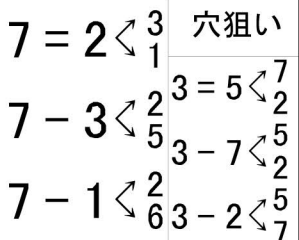

レース種別統計

1 A級C一般
1682m [10:45]
車番【2・3連単】

川本に期待

力上位⑦川本~②竹本の中四国勢が好機に仕掛け主戦。①古谷~⑥鈴木の南関勢抵抗も。穴は③和田~⑤辻本の近畿勢から。

古谷 自力基本に
竹本 川本の後ろ
和田 前々自在に
杉本 何でもやる
辻本 和田の後ろ
鈴木 古谷の後ろ
川本 自力でいく

連車番	車番	穴目	級総合現前	身長 体重	練習地	地区 年齢 出身 期別	脚質 最高平均 調子	ギヤS数 先行回数 先頭BS 連対決脚	賞金 順位 当期得点 直近得点	勝利率数 単勝 連対 失格回数 通算勝数	今回成績	月日	1場所前	2場所前	3場所前	4場所前	5場所前	6場所前	7場所前	8場所前
1	1	白	7 51 A3 A3	165cm 67kg	平塚400	南関 44才 神奈 79期	差捲 9.7 10.2 順調	3.85S○ 先①B① 逃捲差マ ○①④①	247万 1389位 当 69.23 直 70.38	3 3 3 13 14% 27% 失格○ 180勝	4R 1R 7	5 ⑫ 平 4 ⑫ 小田 4 ⑭ 西武 3 ⑳ 川崎	5 2 ② 7 故 ④ ③ 補 補	高知 4 ④ ⑤ 静岡 2 ⑤ ① 松山 5 3 1 ● 宇都 5 1 ⑤						
2	2	黒	7 49 A3 A3	184cm 86kg	高松400	四国 42才 香川 82期	差捲 9.6 10.2 順調	3.92S① 先①B① 逃捲差マ ○①①②	301万 1358位 当 69.41 直 69.80	1 3 3 17 4% 17% 失格○ 142勝	1R 1R 7	5 ⑪ 富山 5 ④ 小倉 4 ⑭ 武雄 4 ⑮ 向日	2 ④ ③ ⑦ 2 ⑥ ⑥ 6 5 4	前橋 4 ⑦ 1 ● 松阪 4 ⑤ ⑤ 京王 5 2 ④ 武雄 3 ⑤ ⑤						
3	3	赤	8 39 A3 A3	169cm 74kg	街道	近畿 46才 滋賀 74期	自在 9.2 10.2 順調	3.77S② 先②B② 逃捲差マ ①②②○	250万 1400位 当 67.93 直 67.83	2 3 1 18 8% 21% 失格○ 403勝	2R 1R 7	5 ⑬ 前橋 4 ⑳ 岸和 4 ⑭ 西武 3 ㉒ 武雄	5 2 ● ① ④ ⑦ 1 ④ ⑥	高知 5 5 2 佐世 6 7 7 小倉 5 5 4 四日 7 2 ⑤						
4	4	青	8 41 A3 A3	166cm 65kg	豊橋400	中部 41才 愛知 79期	マ差 9.6 10.2 順調	3.85S① 先○B○ 逃捲差マ ○○○④	238万 1492位 当 68.36 直 68.37	0 4 1 19 0% 17% 失格○ 210勝	5R 1R 5	5 ⑪ 富山 4 ⑳ 岐阜 4 ⑭ 西武 3 ㉒ 武雄	2 ④ ⑤ 7 2 3 ⑥ ⑦ ⑤ ⑥	小松 4 ⑥ ⑤ 和歌 4 ⑦ 2 松山 6 2 5 四日 6 5 4						
5	5	黄	8 32 A3 A3	162cm 58kg	明石400	近畿 46才 兵庫 66期	マ差 9.4 10.2 普通	3.64S① 先○B○ 逃捲差マ ○○②②	216万 1248位 当 66.50 直 66.57	0 4 2 16 0% 18% 失格① 302勝	1R 1R 6	5 ⑪ 富山 4 ⑰ 小倉 3 ⑱ 武雄	6 6 4 ⑤ ⑦ ⑦ 6 欠 欠	小松 6 2 5 佐世 5 4 3 名古屋 6 5 2 広島 7 6 3						
6	6	緑	8 31 A3 A3	171cm 70kg	千葉500	南関 43才 千葉 74期	差捲 9.5 10.2 平調	3.79S① 先①B○ 逃捲差マ ○○③○	250万 1512位 当 65.96 直 66.25	1 2 1 20 4% 13% 失格○ 261勝	3R 1R 5	5 ⑪ 静岡 4 ⑰ 千葉	7 7 ● 7 5 7 6 6 2 3 ⑥ ⑥	小田 5 2 ④ 伊東 7 4 6 玉野 1 ⑤ ⑦ 小倉 6 6 4						
6	7	橙	7 55 A3 A3	174cm 78kg	玉野400	中国 40才 岡山 80期	自在 9.6 10.3 普通	3.92S○ 先③B② 逃捲差マ ①○④○	308万 1500位 当 70.73 直 71.06	2 3 6 7 11% 28% 失格○ 149勝	3R 1R 6	5 ⑪ 高松 4 ⑳ 岐阜 4 ⑭ 西武 4 ② 岸和	補 補 4 ● ⑤ ③ ③ ② ● ⑥	防府 3 ③ ⑤ 向日 補 補 3 小倉 補 2 4 ● 小松 補 4 1						

七車立てに付きご注意ください