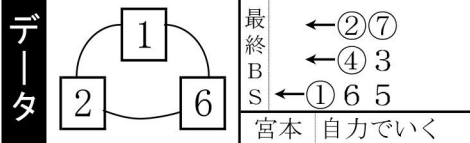

レース種別統計

11 A級 C決勝
1682m 【13:31】

車番【2・3連単】

1 = 6 < 2
1 - 3 < 6
1 - 2 < 7
2 = 7 < 1
2 - 1 < 6
72 - 6 < 3

地元の宮本
デビュー戦で完全Vを狙う①宮本～⑥樋口が中心。④菅田～③前川の北勢が侮ぬ存在。②曾我や⑦山崎が単騎戦で挑み上位へ

展開予想
誘導員(内村泰三)
△●○ ×注
- ④③①⑥⑤②⑦
先差先差マ先先
捲捲捲捲差捲捲