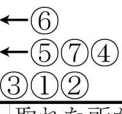

佐藤 取れた所から
関口 好位狙いで
高木 自力でいく
中嶋 流れ見て自力
尾崎 自力でいく
鈴木 自力でいく
宮地 自力でいく

連車 番番	穴 目	級 総合 現前	身長 体重 選手名 生年月日 能力星 血液	練習地	地区 年令 出身 期別	脚質 最高 平均 調子	ギヤS数 先行回数 先頭BS 連対決脚	賞金 順位 当期得点 直近得点	勝利率数 単勝 連対 失格回数 通算勝数	今回 成績	月日 月日 月日 月日	1場所前 2場所前 3場所前 4場所前	5場所前 6場所前 7場所前 8場所前
1	白	4	168cm 56kg 青森400 佐藤 友香 S56. 7. 6 【一白】 B	北日	差捲 36才 10.0 青森 10.4 110期 普通	3.75 S① 先①B○ 逃捲差マ ○○○④	527万 65位 当 48.11 直 47.95	0 4 2 18 0% 17% 失格○ 2勝	6R 7R 10R 4 3 番 替 手 伸	9⑥平塚S 6 4 2 8⑩松阪 7 5 2 8⑩久留S 6 6 7 8⑧佐世 6 7 4	玉野S 7 2 ⑤ 川崎 2 3 ⑥ 青森 6 3 ⑦ 松戸S 5 5 6 ⊖		
2	黒	5	160cm 60kg 西武400 関口 美穂 S57. 6. 26 【九紫】 A	関東	自在 35才 10.2 埼玉 10.5 102期 欠後	3.64 S○ 先④B① 逃捲差マ ○①○②	264万 58位 当 46.25 直 46.25	1 2 1 13 6% 18% 失格○ 16勝	7R 6R 10R 6 3 立 マ 遅 ク	8⑩広島S 5 7 欠 8②和歌S 4 4 ⊖ 6 ⊖ 8⑧佐世 6 6 ⊖ 6 90日間 欠場	高知 2 テ 欠 武雄 6 4 1 ⊖ 久留S 2 3 ⑥ 川崎 補 補 6		
3	赤	1	161cm 63kg 京王400 高木 真備 H 6. 8. 17 【六白】 A	関東	先捲 23才 9.6 東京 10.4 106期 欠後	3.77 S① 先⑩B⑮ 逃捲差マ ⑫⑤②○	1390万 9位 当 58.07 直 57.68	14 5 0 0 74% 100% 失格○ 143勝	7R 7R 10R 1 1 ⊖ B 捲 捲 捲	8⑤富山 病 欠 8⑪平 D R ① 8③豊橋 1 ⊖ 2 ⊖ ② ⊖ 7⑭函館 1 ⊖ 1 ⊖ ① ⊖	伊東 1 ⊖ 1 ⊖ ② 京王 1 ⊖ 1 ② ⊖ 青森 1 ⊖ 1 ⊖ ② ⊖ 松戸S 1 ⊖ 1 ⊖ ① ⊖		
4	青	3	165cm 60kg 豊橋400 中嶋 里美 H 2. 11. 29 【一白】 A	中部	先捲 26才 9.7 愛知 10.4 110期 好調	3.77 S○ 先①B⑦ 逃捲差マ ②②○○	518万 33位 当 51.06 直 50.37	3 1 7 13 13% 17% 失格○ 11勝	6R 6R 10R 3 4 ⊖ 好 切 マ 替	8⑤函館 3 ⊖ 5 ⊖ ③ 8⑩久留S 5 ⊖ 2 ③ 7②立川 3 6 1 ⊖ 7⑭奈良 6 4 1 ⊖	川崎 4 ⊖ 4 ⑤ 向日 3 7 ⊖ 5 ⊖ 高知 7 1 ⊖ ⑥ ⊖ 福井 3 3 ⑦ ⊖		
5	黄	1	172cm 65kg 平塚400 尾崎 睦 S60. 4. 10 【六白】 A	南関	捲先 32才 9.7 神奈 10.3 108期 順調	3.79 S○ 先⑫B⑩ 逃捲差マ ⑦⑧③①	1010万 5位 当 56.29 直 56.50	15 4 1 4 63% 79% 失格○ 117勝	6R 6R 10R 2 ⊖ 2 ⊖ 鐘 鐘 捲 先	9⑥平塚S 1 ⊖ 2 ⊖ ④ 8⑦小倉 1 1 ⑤ 8③豊橋 1 1 ⊖ ① 7⑮伊東 3 2 ⊖ ④ ⊖	松戸S 1 1 ⊖ ⑦ 玉野 1 ⊖ 1 ⊖ ① 向日 1 ⊖ 1 ⊖ ① 立川S 2 1 ⊖ ② ⊖		
6	緑	1	164cm 66kg 伊東333 鈴木 美教 H 6. 9. 17 【六白】 A	南関	自在 22才 9.8 静岡 10.3 112期 好調	3.71 S○ 先⑦B⑤ 逃捲差マ ③⑤②○	200万 89位 当 55.28 直 55.28	7 3 2 2 50% 71% 失格○ 7勝	6R 6R 10R 1 1 ⊖ 捲 2 追 捲	8⑩松阪 4 ⊖ 1 ③ 8⑤富山 2 ⊖ 2 ⊖ ② 8⑯静岡 1 ⊖ 止 ① 7⑩玉野S 1 ⊖ 3 ⊖ ⑥	千葉 1 ⊖ 1 ① ▲ 初出走 卒 2 3 5 ② ⊖ TM 1 1 ⊖ 1 ⑦		
7	橙	4	156cm 64kg 岐阜400 宮地 寧々 H 7. 7. 16 【五黄】 A	中部	先捲 22才 10.0 岐阜 10.5 110期 普通	3.79 S① 先⑫B⑦ 逃捲差マ ②①○①	465万 44位 当 48.86 直 48.80	3 1 2 18 13% 17% 失格○ 8勝	7R 7R 10R 2 ⊖ 2 替 填 マ マ	8⑦小倉 6 7 ⊖ 5 ⊖ 8⑯武雄 4 ⊖ 4 ⊖ ⑦ ⊖ 8③豊橋 3 3 ⊖ ⑦ ⊖ 7⑮千葉 1 ⊖ 6 ⑥ ⊖	静岡 5 ⊖ 4 ⊖ ⑦ 大垣 6 ⊖ 4 ⊖ 1 ⊖ 平 7 ⊖ 6 ⊖ 1 ⊖ 青森 6 ⊖ 5 ⊖ 2 ⊖		

七車立てに付きご注意ください