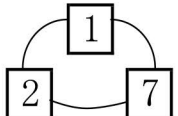

最終B S
←⑤ 1
←② 4
←③ 7 6

石田 大中の後ろ
徳吉 自力でいく
川口 自力でいく
五十 徳吉の後ろ
大中 自力でいく
境 前々でいく
水木 川口の後ろ

連番	車番	穴目	級総合現前	身長	体重	練習地	地区	脚質	ギヤS数	賞金	勝利度数	今回成績	月日	1場所前	2場所前	3場所前	4場所前	5場所前	6場所前	7場所前	8場所前	
				選手名			年令	最高平均	先行回数	順位	単勝連対	月日	月日	月日	月日	月日	月日	月日	月日	月日	月日	
				生年月日	能力星	血液	出身期別	調子	先頭BS	当期得点	失格回数	月日	月日	月日	月日	月日	月日	月日	月日	月日	月日	
1	1	白	588 A3 A2	179cm	74kg	和歌400	近畿	差捲	3.92 S○	337万	1 0 1 19	IR	7 ⑨	久留	5 ⑥	④	福井S 9 3 1	岸和S 7 5 5	高松 4 ⑦ ⑤	岐阜 7 4 5		
				石田 将剛	35才	9.6	和歌	10.0	87期	普通	逃捲差マ	当 69.66	失格○	7 ⑥	名古	4 ⑦ ④	高松 4 ⑦ ⑤	岐阜 7 4 5	日向 9 ⑨ 9 ⑨	四日 9 2 ①	平 9 8 5	久留S 9 ⑤ 8
2	2	黒	586 A3 A2	168cm	76kg	久留400	九州	自在	3.86 S①	375万	3 2 1 15	IR	7 ③	京王	3 ①	⑤	日向 9 ⑨ 9 ⑨	四日 9 2 ①	平 9 8 5	久留S 9 ⑤ 8		
				徳吉 正治	34才	9.4	福岡	10.1	89期	順調	逃捲差マ	当 75.66	失格○	7 ③	京王	3 ①	⑤	日向 9 ⑨ 9 ⑨	四日 9 2 ①	平 9 8 5	久留S 9 ⑤ 8	
3	3	赤	759 A3	171cm	72kg	小松400	四国	先捲	3.71 S⑩	...	0 0 0 0	IR	▲	初出走			400m 24.21	千米 1.10.6	三千 3.54.5	師匠 川口秀人		
				川口 雄太	20才	9.7	徳島	10.4	111期	順調	逃捲差マ	当	失格○	3 ②②	卒	2 6 ⑦ ③	千米 1.10.6	三千 3.54.5	師匠 川口秀人			
4	4	青	660 A3 A3	174cm	66kg	熊本500	九州	マ差	3.79 S⑤	327万	3 6 6 9	IR	6 ②⑨	高知	2 ②	⑥	四日 5 3 2	前橋 4 ⑥ ②	岐阜 5 1 ②	防府 3 ③ ③		
				五十嵐 博一	43才	9.4	熊本	10.1	79期	順調	逃捲差マ	当	失格○	6 ①⑨	奈良	6 3 2	前橋 4 ⑥ ②	岐阜 5 1 ②	防府 3 ③ ③			
5	5	黄	758 A3	176cm	82kg	明石400	近畿	先捲	3.77 S⑮	...	0 0 0 0	IR	▲	初出走			400m 24.50	千米 1.11.4	三千 4.01.8	師匠 池上孝之		
				大中 拓磨	28才	9.7	兵庫	10.4	111期	普通	逃捲差マ	当	失格○	3 ②②	卒	6 2 ⑥ ④	千米 1.11.4	三千 4.01.8	師匠 池上孝之			
6	6	緑	842 A3 A3	177cm	76kg	熊本500	九州	差捲	3.86 S○	347万	2 2 2 16	IR	7 ⑥	和歌	5 2 ⑥	防府 4 ④ ④	名古 6 6 3	玉野 4 ⑥ ⑦	和歌 7 3 1			
				境 博文	52才	9.5	熊本	10.1	53期	普通	逃捲差マ	当 68.66	失格○	6 ②⑧	大垣	5 2 ⑤	名古 6 6 3	玉野 4 ⑥ ⑦	和歌 7 3 1			
6	7	橙	665 A3 A3	172cm	73kg	高知500	四国	自在	3.85 S○	440万	5 6 5 7	IR	7 ⑨	久留	2 ①	⑥	千葉 4 ④ ①	高知 2 ① ①	岸和 3 ③ ②	防府 2 ⑦ 5		
				水木 裕聡	34才	9.4	高知	10.1	96期	順調	逃捲差マ	当 75.66	失格○	6 ②④	向日	4 ⑥ ③	高知 2 ① ①	岸和 3 ③ ②	防府 2 ⑦ 5			

七車立てに付きご注意ください